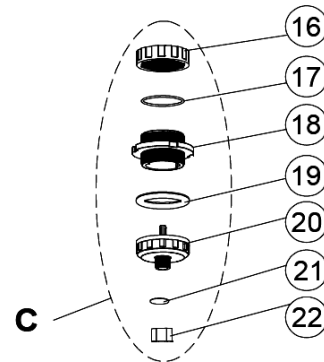

FILTROS TEIDE SEMI INDUSTRIAL TAPA d.400 IML 2011

ГК "Аквапул"

www.masterural.ru www.aquapool.kz

www.aquapool-by.su www.aquapoolam.su

e-mail: aquapool66@mail.ru

			1050	1050-S	1200	1400
			IML	IML	IML	IML
	Códigos	Cnt	VFS4-1050	VFS4-1050-S	VFS4-1200	VFS4-1400
Nº	Componentes					
A	Conjunto tapa	1	VFS1050-01	VFS1050-01	VFS1050-01	VFS1050-01
1	Junta tórica	1	VFS1050-1 EUF1050-15	VFS1050-1 EUF1050-15	VFS1050-1 EUF1050-15	VFS1050-1 EUF1050-15
2	Cuerpo tapa	1	VFS0497-1200	VFS0497-1200	VFS0497-1200	VFS0497-1200
3	Arandela d.12	16	EUF1050-17	EUF1050-17	EUF1050-17	EUF1050-17
4	Tuerca M-12	16	EUF1050-18	EUF1050-18	EUF1050-18	EUF1050-18
5	Tapon plástico M-12	16	EUF1050-19	EUF1050-19	EUF1050-19	EUF1050-19
6	Junta	1	VFS0497-1203	VFS0497-1203	VFS0497-1203	VFS0497-1203
7	Arandela fricción	1	VFS0497-1202	VFS0497-1202	VFS0497-1202	VFS0497-1202
8	Eje crepina	1	VFS0497-1201	VFS0497-1201	VFS0497-1201	VFS0497-1201
9	Tuerca 3/4"	1	VFS0497-1204	VFS0497-1204	VFS0497-1204	VFS0497-1204
B	Conjunto manómetro	1	VFS1050-3	VFS1050-3	VFS1050-3	VFS1050-3
10	Tapón 1/4"	1	FS074065008A	FS074065008A	FS074065008A	FS074065008A
11	Te manometro	1	FS00555-0401	FS00555-0401	FS00555-0401	FS00555-0401
12	Manometro	1	FS08077-0503 VFS1050-4	FS08077-0503 VFS1050-4	FS08077-0503 VFS1050-4	FS08077-0503 VFS1050-4
13	Junta	1	FS00470-0319	FS00470-0319	FS00470-0319	FS00470-0319
14	Tapon 3/4"	1	VFS1050-5	VFS1050-5	VFS1050-5	VFS1050-5
15	Junta	1	VFS1050-6	VFS1050-6	VFS1050-6	VFS1050-6
C	Kit descarga de arena	1				
16	Femella	1	VFS36596-0007	VFS36596-0007	VFS36596-0007	VFS36596-0007
17	Junta tórica 80,5x6,5	1	VFS720-0805065	VFS720-0805065	VFS720-0805065	VFS720-0805065
18	Matxo 2 1/2" 50 mm	1	VFS36596-0005	VFS36596-0005	VFS36596-0005	VFS36596-0005
19	Junta plana 74x41x3	1	VFS15784-0106	VFS15784-0106	VFS15784-0106	VFS15784-0106
20	Tap purga sorra	1	VFS15784-0601	VFS15784-0601	VFS15784-0601	VFS15784-0601
21	Junta plana 25x3	1	VFS15780-0604	VFS15780-0604	VFS15780-0604	VFS15780-0604
22	Tap purga d'aigua	1	VFS15780-0602	VFS15780-0602	VFS15780-0602	VFS15780-0602
D	Pie	1	FS41187-0451	FS41187-0451	sense crear	sense crear
E	Conjunto difusor	1	sense crear	sense crear	sense crear	sense crear
F	Conjunto colector	1	VFS41533-0421	sense crear	sense crear	sense crear
G	Brazo colector 100 mm 1"	12	C-008-1	C-008-1	C-008-1	sense crear
H	Manguito 1"	12	C-009-1	C-009-1	C-009-1	sense crear
I	Brazo colector	12	FS36661-0900	FS36661-0900	FS36661-0900	sense crear
J	Kit salida 2 1/2"	2				
23	Junta tórica 70x6,5	1	sense crear			
24	Conjunto terminal enlace	1	sense crear			
K	Kit salida D.90 / 3"	2		VFS15790-404	VFS15790-404	
25	Junta tórica 90x8	1		VFS0497-1207	VFS0497-1207	
26	Conjunto terminal enlace	1		VFS0497-1208	VFS0497-1208	
27	Tubo PVC D.90	1		sense crear	sense crear	
28	Brida D.90 PVC	1		EUF1050-74	EUF1050-74	
29	Manguito Portabridas D.90	1		EUF1050-73	EUF1050-73	
K	Kit salida 4"	2				sense crear
25	Junta tórica	1				sense crear
26	Conjunto terminal enlace	1				sense crear
27	Tubo PVC	1				sense crear
28	Brida PVC	1				sense crear
29	Manguito Portabridas	1				sense crear
L	Difusor	1	VFS32134-0415	VFS32134-0415	VFS32135-0415	sense crear