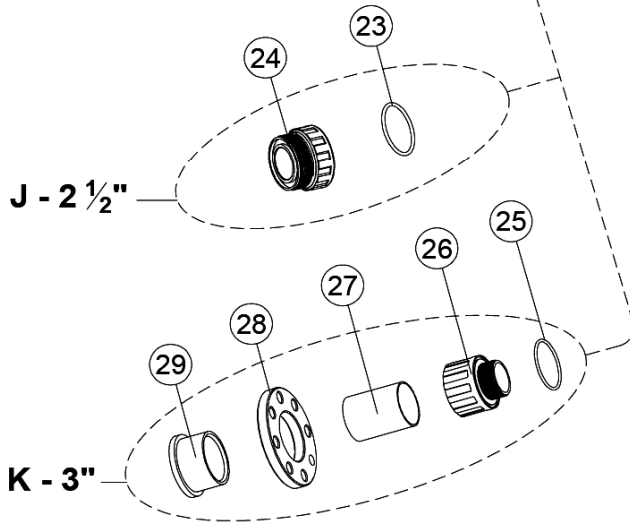

FILTROS TEIDE SEMI INDUSTRIAL TAPA d.400 IML 2011

ГК "Аквапул"

www.masterural.ru www.aquapool.kz

www.aquapool-by.su www.aquapoolam.su

e-mail: aquapool66@mail.ru

			1050	1050-S	1200	1400
			IML	IML	IML	IML
	Códigos	Cnt	VFS4-1050	VFS4-1050-S	VFS4-1200	VFS4-1400
Nº	Componentes					
A	Conjunto tapa	1	VFS1050-01	VFS1050-01	VFS1050-01	VFS1050-01
1	Junta tórica	1	VFS1050-1 EUF1050-15	VFS1050-1 EUF1050-15	VFS1050-1 EUF1050-15	VFS1050-1 EUF1050-15
2	Cuerpo tapa	1	VFS0497-1200	VFS0497-1200	VFS0497-1200	VFS0497-1200
3	Arandela d.12	16	EUF1050-17	EUF1050-17	EUF1050-17	EUF1050-17
4	Tuerca M-12	16	EUF1050-18	EUF1050-18	EUF1050-18	EUF1050-18
5	Tapon plástico M-12	16	EUF1050-19	EUF1050-19	EUF1050-19	EUF1050-19
6	Junta	1	VFS0497-1203	VFS0497-1203	VFS0497-1203	VFS0497-1203
7	Arandela fricción	1	VFS0497-1202	VFS0497-1202	VFS0497-1202	VFS0497-1202
8	Eje crepina	1	VFS0497-1201	VFS0497-1201	VFS0497-1201	VFS0497-1201
9	Tuerca 3/4"	1	VFS0497-1204	VFS0497-1204	VFS0497-1204	VFS0497-1204
B	Conjunto manómetro	1	VFS1050-3	VFS1050-3	VFS1050-3	VFS1050-3
10	Tapón 1/4"	1	FS074065008A	FS074065008A	FS074065008A	FS074065008A
11	Te manometro	1	FS00555-0401	FS00555-0401	FS00555-0401	FS00555-0401
12	Manometro	1	FS08077-0503 VFS1050-4	FS08077-0503 VFS1050-4	FS08077-0503 VFS1050-4	FS08077-0503 VFS1050-4
13	Junta	1	FS00470-0319	FS00470-0319	FS00470-0319	FS00470-0319
14	Tapon 3/4"	1	VFS1050-5	VFS1050-5	VFS1050-5	VFS1050-5
15	Junta	1	VFS1050-6	VFS1050-6	VFS1050-6	VFS1050-6
C	Kit descarga de arena	1				
16	Femella	1	VFS36596-0007	VFS36596-0007	VFS36596-0007	VFS36596-0007
17	Junta tórica 80,5x6,5	1	VFS720-0805065	VFS720-0805065	VFS720-0805065	VFS720-0805065
18	Matxo 2 1/2" 50 mm	1	VFS36596-0005	VFS36596-0005	VFS36596-0005	VFS36596-0005
19	Junta plana 74x41x3	1	VFS15784-0106	VFS15784-0106	VFS15784-0106	VFS15784-0106
20	Tap purga sorra	1	VFS15784-0601	VFS15784-0601	VFS15784-0601	VFS15784-0601
21	Junta plana 25x3	1	VFS15780-0604	VFS15780-0604	VFS15780-0604	VFS15780-0604
22	Tap purga d'aigua	1	VFS15780-0602	VFS15780-0602	VFS15780-0602	VFS15780-0602
D	Pie	1	FS41187-0451	FS41187-0451	sense crear	sense crear
E	Conjunto difusor	1	sense crear	sense crear	sense crear	sense crear
F	Conjunto colector	1	VFS41533-0421	sense crear	sense crear	sense crear
G	Brazo colector 100 mm 1"	12	C-008-1	C-008-1	C-008-1	sense crear
H	Manguito 1"	12	C-009-1	C-009-1	C-009-1	sense crear
I	Brazo colector	12	FS36661-0900	FS36661-0900	FS36661-0900	sense crear
J	Kit salida 2 1/2"	2				
23	Junta tórica 70x6,5	1	sense crear			
24	Conjunto terminal enlace	1	sense crear			
K	Kit salida D.90 / 3"	2		VFS15790-404	VFS15790-404	
25	Junta tórica 90x8	1		VFS0497-1207	VFS0497-1207	
26	Conjunto terminal enlace	1		VFS0497-1208	VFS0497-1208	
27	Tubo PVC D.90	1		sense crear	sense crear	
28	Brida D.90 PVC	1		EUF1050-74	EUF1050-74	
29	Manguito Portabridas D.90	1		EUF1050-73	EUF1050-73	
K	Kit salida 4"	2				sense crear
25	Junta tórica	1				sense crear
26	Conjunto terminal enlace	1				sense crear
27	Tubo PVC	1				sense crear
28	Brida PVC	1				sense crear
29	Manguito Portabridas	1				sense crear
L	Difusor	1	VFS32134-0415	VFS32134-0415	VFS32135-0415	sense crear