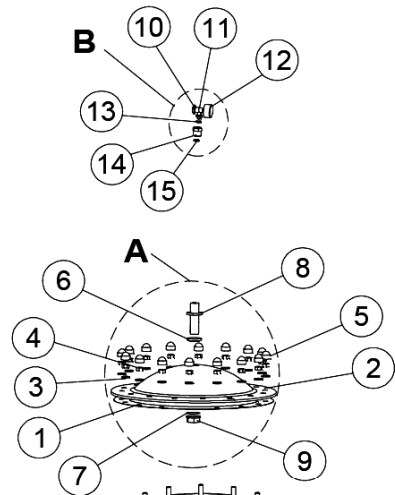

FILTROS TEIDE SEMI INDUSTRIAL TAPA d.400 IML 2011

ГК "Аквапул"

www.masterural.ru www.aquapool.kz

www.aquapool-by.su www.aquapoolam.su

e-mail: aquapool66@mail.ru

			1050	1050-S	1200	1400
			IML	IML	IML	IML
	Códigos	Cnt	VFS4-1050	VFS4-1050-S	VFS4-1200	VFS4-1400
Nº	Componentes					
A	Conjunto tapa	1	VFS1050-01	VFS1050-01	VFS1050-01	VFS1050-01
1	Junta tórica	1	VFS1050-1 EUF1050-15	VFS1050-1 EUF1050-15	VFS1050-1 EUF1050-15	VFS1050-1 EUF1050-15
2	Cuerpo tapa	1	VFS0497-1200	VFS0497-1200	VFS0497-1200	VFS0497-1200
3	Arandela d.12	16	EUF1050-17	EUF1050-17	EUF1050-17	EUF1050-17
4	Tuerca M-12	16	EUF1050-18	EUF1050-18	EUF1050-18	EUF1050-18
5	Tapon plástico M-12	16	EUF1050-19	EUF1050-19	EUF1050-19	EUF1050-19
6	Junta	1	VFS0497-1203	VFS0497-1203	VFS0497-1203	VFS0497-1203
7	Arandela fricción	1	VFS0497-1202	VFS0497-1202	VFS0497-1202	VFS0497-1202
8	Eje crepina	1	VFS0497-1201	VFS0497-1201	VFS0497-1201	VFS0497-1201
9	Tuerca 3/4"	1	VFS0497-1204	VFS0497-1204	VFS0497-1204	VFS0497-1204
B	Conjunto manómetro	1	VFS1050-3	VFS1050-3	VFS1050-3	VFS1050-3
10	Tapón 1/4"	1	FS074065008A	FS074065008A	FS074065008A	FS074065008A
11	Te manometro	1	FS00555-0401	FS00555-0401	FS00555-0401	FS00555-0401
12	Manometro	1	FS08077-0503 VFS1050-4	FS08077-0503 VFS1050-4	FS08077-0503 VFS1050-4	FS08077-0503 VFS1050-4
13	Junta	1	FS00470-0319	FS00470-0319	FS00470-0319	FS00470-0319
14	Tapon 3/4"	1	VFS1050-5	VFS1050-5	VFS1050-5	VFS1050-5
15	Junta	1	VFS1050-6	VFS1050-6	VFS1050-6	VFS1050-6
C	Kit descarga de arena	1				
16	Femella	1	VFS36596-0007	VFS36596-0007	VFS36596-0007	VFS36596-0007
17	Junta tórica 80,5x6,5	1	VFS720-0805065	VFS720-0805065	VFS720-0805065	VFS720-0805065
18	Matxo 2 1/2" 50 mm	1	VFS36596-0005	VFS36596-0005	VFS36596-0005	VFS36596-0005
19	Junta plana 74x41x3	1	VFS15784-0106	VFS15784-0106	VFS15784-0106	VFS15784-0106
20	Tap purga sorra	1	VFS15784-0601	VFS15784-0601	VFS15784-0601	VFS15784-0601
21	Junta plana 25x3	1	VFS15780-0604	VFS15780-0604	VFS15780-0604	VFS15780-0604
22	Tap purga d'aigua	1	VFS15780-0602	VFS15780-0602	VFS15780-0602	VFS15780-0602
D	Pie	1	FS41187-0451	FS41187-0451	sense crear	sense crear
E	Conjunto difusor	1	sense crear	sense crear	sense crear	sense crear
F	Conjunto colector	1	VFS41533-0421	sense crear	sense crear	sense crear
G	Brazo colector 100 mm 1"	12	C-008-1	C-008-1	C-008-1	sense crear
H	Manguito 1"	12	C-009-1	C-009-1	C-009-1	sense crear
I	Brazo colector	12	FS36661-0900	FS36661-0900	FS36661-0900	sense crear
J	Kit salida 2 1/2"	2				
23	Junta tórica 70x6,5	1	sense crear			
24	Conjunto terminal enlace	1	sense crear			
K	Kit salida D.90 / 3"	2		VFS15790-404	VFS15790-404	
25	Junta tórica 90x8	1		VFS0497-1207	VFS0497-1207	
26	Conjunto terminal enlace	1		VFS0497-1208	VFS0497-1208	
27	Tubo PVC D.90	1		sense crear	sense crear	
28	Brida D.90 PVC	1		EUF1050-74	EUF1050-74	
29	Manguito Portabridas D.90	1		EUF1050-73	EUF1050-73	
K	Kit salida 4"	2				sense crear
25	Junta tórica	1				sense crear
26	Conjunto terminal enlace	1				sense crear
27	Tubo PVC	1				sense crear
28	Brida PVC	1				sense crear
29	Manguito Portabridas	1				sense crear
L	Difusor	1	VFS32134-0415	VFS32134-0415	VFS32135-0415	sense crear