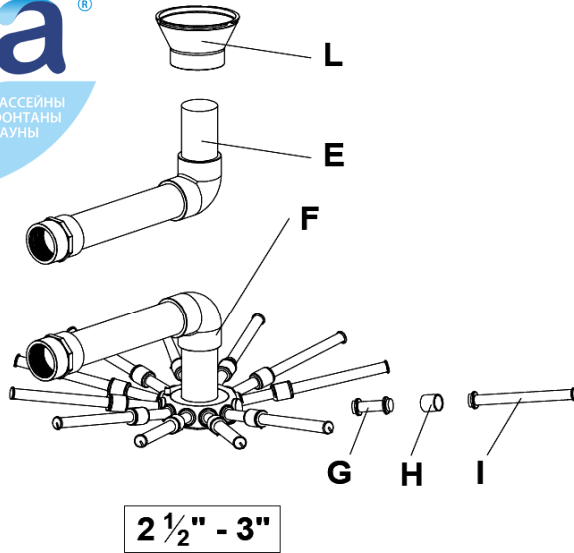

FILTROS TEIDE SEMI INDUSTRIAL TAPA d.400 IML 2011

ГК "Аквапул"

www.masterural.ru www.aquapool.kz

www.aquapool-by.su www.aquapoolam.su

e-mail: aquapool66@mail.ru

			1050	1050-S	1200	1400
			IML	IML	IML	IML
	Códigos	Cnt	VFS4-1050	VFS4-1050-S	VFS4-1200	VFS4-1400
Nº	Componentes					
A	Conjunto tapa	1	VFS1050-01	VFS1050-01	VFS1050-01	VFS1050-01
1	Junta tórica	1	VFS1050-1 EUF1050-15	VFS1050-1 EUF1050-15	VFS1050-1 EUF1050-15	VFS1050-1 EUF1050-15
2	Cuerpo tapa	1	VFS0497-1200	VFS0497-1200	VFS0497-1200	VFS0497-1200
3	Arandela d.12	16	EUF1050-17	EUF1050-17	EUF1050-17	EUF1050-17
4	Tuerca M-12	16	EUF1050-18	EUF1050-18	EUF1050-18	EUF1050-18
5	Tapon plástico M-12	16	EUF1050-19	EUF1050-19	EUF1050-19	EUF1050-19
6	Junta	1	VFS0497-1203	VFS0497-1203	VFS0497-1203	VFS0497-1203
7	Arandela fricción	1	VFS0497-1202	VFS0497-1202	VFS0497-1202	VFS0497-1202
8	Eje crepina	1	VFS0497-1201	VFS0497-1201	VFS0497-1201	VFS0497-1201
9	Tuerca 3/4"	1	VFS0497-1204	VFS0497-1204	VFS0497-1204	VFS0497-1204
B	Conjunto manómetro	1	VFS1050-3	VFS1050-3	VFS1050-3	VFS1050-3
10	Tapón 1/4"	1	FS074065008A	FS074065008A	FS074065008A	FS074065008A
11	Te manometro	1	FS00555-0401	FS00555-0401	FS00555-0401	FS00555-0401
12	Manometro	1	FS08077-0503 VFS1050-4	FS08077-0503 VFS1050-4	FS08077-0503 VFS1050-4	FS08077-0503 VFS1050-4
13	Junta	1	FS00470-0319	FS00470-0319	FS00470-0319	FS00470-0319
14	Tapon 3/4"	1	VFS1050-5	VFS1050-5	VFS1050-5	VFS1050-5
15	Junta	1	VFS1050-6	VFS1050-6	VFS1050-6	VFS1050-6
C	Kit descarga de arena	1				
16	Femella	1	VFS36596-0007	VFS36596-0007	VFS36596-0007	VFS36596-0007
17	Junta tórica 80,5x6,5	1	VFS720-0805065	VFS720-0805065	VFS720-0805065	VFS720-0805065
18	Matxo 2 1/2" 50 mm	1	VFS36596-0005	VFS36596-0005	VFS36596-0005	VFS36596-0005
19	Junta plana 74x41x3	1	VFS15784-0106	VFS15784-0106	VFS15784-0106	VFS15784-0106
20	Tap purga sorra	1	VFS15784-0601	VFS15784-0601	VFS15784-0601	VFS15784-0601
21	Junta plana 25x3	1	VFS15780-0604	VFS15780-0604	VFS15780-0604	VFS15780-0604
22	Tap purga d'aigua	1	VFS15780-0602	VFS15780-0602	VFS15780-0602	VFS15780-0602
D	Pie	1	FS41187-0451	FS41187-0451	sense crear	sense crear
E	Conjunto difusor	1	sense crear	sense crear	sense crear	sense crear
F	Conjunto colector	1	VFS41533-0421	sense crear	sense crear	sense crear
G	Brazo colector 100 mm 1"	12	C-008-1	C-008-1	C-008-1	sense crear
H	Manguito 1"	12	C-009-1	C-009-1	C-009-1	sense crear
I	Brazo colector	12	FS36661-0900	FS36661-0900	FS36661-0900	sense crear
J	Kit salida 2 1/2"	2				
23	Junta tórica 70x6,5	1	sense crear			
24	Conjunto terminal enlace	1	sense crear			
K	Kit salida D.90 / 3"	2		VFS15790-404	VFS15790-404	
25	Junta tórica 90x8	1		VFS0497-1207	VFS0497-1207	
26	Conjunto terminal enlace	1		VFS0497-1208	VFS0497-1208	
27	Tubo PVC D.90	1		sense crear	sense crear	
28	Brida D.90 PVC	1		EUF1050-74	EUF1050-74	
29	Manguito Portabridas D.90	1		EUF1050-73	EUF1050-73	
K	Kit salida 4"	2				sense crear
25	Junta tórica	1				sense crear
26	Conjunto terminal enlace	1				sense crear
27	Tubo PVC	1				sense crear
28	Brida PVC	1				sense crear
29	Manguito Portabridas	1				sense crear
L	Difusor	1	VFS32134-0415	VFS32134-0415	VFS32135-0415	sense crear